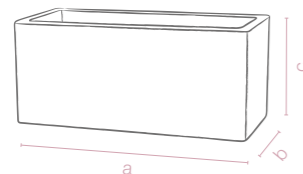

TeraPlast™
italian beauty

NEWS

essential

Schio **Cassa maxi** 79x39x40

Schio **Tower maxi** 79x39x90

Schio **Tower** 79x39x70

Schio **Tower** 99x39x70

Schio Cassa maxi

050
rosso cardinale/cardinal red
rouge cardinal/scharlachrot

039
bronzo/bronze
bronze/bronze

new
SIZE

79x39x40

codice senza colore code without colour	Cm	dimensioni esterne external dimensions	dimensioni interne internal dimensions	litri liters	Confezione minima Minimum package	m ³	pallet pcs pallet	m ³
11484080	80	a79 b39 c40	d69 e29 f40	80	1 79x39x40h	0,12	6 80x120x95h	0,9

Schio Tower maxi

Superficie opaca / Matt finished
Surface opaque / Matt-Oberfläche

043
bianco/white
blanc/weiß

201
cappuccino/cappuccino
cappuccino/cappuccino

032
antracite/anthracite
anthracite/anthrazitgrau

235
beton/beton
beton/beton

050
rosso cardinale/cardinal red
rouge cardinal/scharlachrot

039
bronzo/bronze
bronze/bronze

new
SIZE

79x39x90

codice senza colore code without colour	Cm	dimensioni esterne external dimensions	dimensioni interne internal dimensions	litri liters	Confezione minima Minimum package	m ³	pallet pcs pallet	m ³
11485080	80	a79 b39 c90	d64 e29 f28	52	1 79x39x90h	0,28	6 80x120x195h	1,87