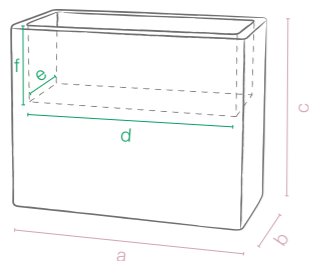

235
beton/beton
beton/beton

050
rosso cardinale/cardinal red
rouge cardinal/scharlachrot

039
bronzo/bronze
bronze/bronze

new
SIZE

79x39x90

codice senza colore code without colour	Cm	dimensioni esterne external dimensions	dimensioni interne internal dimensions	litri liters	Confezione minima Minimum package	m ³	pallet pcs pallet	m ³
11485080	80	a79 b39 c90	d64 e29 f28	52	1 79x39x90h	0,28	6 80x120x195h	1,87

235
beton/beton
beton/beton

050
rosso cardinale/cardinal red
rouge cardinal/scharlachrot

039
bronzo/bronze
bronze/bronze

codice senza colore code without colour	Cm	dimensioni esterne external dimensions	dimensioni interne internal dimensions	litri liters	Confezione minima Minimum package	m ³	pallet pcs pallet	m ³
11486080	80	a79 b39 c70	d64 e29 f28	52	1 79x39x70h	0,22	9 80x120x225h	2,16

codice senza colore code without colour	Cm	dimensioni esterne external dimensions	dimensioni interne internal dimensions	litri liters	Confezione minima Minimum package	m ³	pallet pcs pallet	m ³
11486100	100	a99 b39 c70	d84 e29 f28	68	1 99x39x70h	0,27	6 80x120x225h	2,16