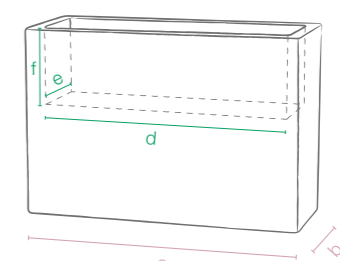

235
beton/beton
beton/beton

050
rosso cardinale/cardinal red
rouge cardinal/scharlachrot

039
bronzo/bronze
bronze/bronze

new
SIZE

79x39x90

codice senza colore code without colour	Cm	dimensioni esterne external dimensions	dimensioni interne internal dimensions	litri liters	Confezione minima Minimum package	m ³	pallet pcs pallet	m ³
11485080	80	a79 b39 c90	d64 e29 f28	52	1 79x39x90h	0,28	6 80x120x195h	1,87

235
beton/beton
beton/beton

050
rosso cardinale/cardinal red
rouge cardinal/scharlachrot

039
bronzo/bronze
bronze/bronze

codice senza colore code without colour	Cm	dimensioni esterne external dimensions	dimensioni interne internal dimensions	litri liters	Confezione minima Minimum package	m ³	pallet pcs pallet	m ³
11486080	80	a79 b39 c70	d64 e29 f28	52	1 79x39x70h	0,22	9 80x120x225h	2,16

codice senza colore code without colour	Cm	dimensioni esterne external dimensions	dimensioni interne internal dimensions	litri liters	Confezione minima Minimum package	m ³	pallet pcs pallet	m ³
11486100	100	a99 b39 c70	d84 e29 f28	68	1 99x39x70h	0,27	6 80x120x225h	2,16