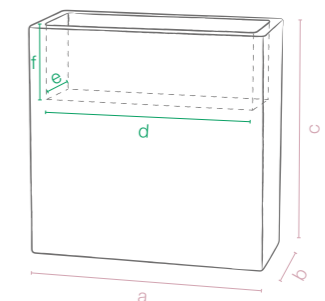

050
rosso cardinale/cardinal red
rouge cardinal/scharlachrot

039
bronzo/bronze
bronze/bronze

new
SIZE

79x39x40

codice senza colore code without colour	Cm	dimensioni esterne external dimensions	dimensioni interne internal dimensions	litri liters	Confezione minima Minimum package	m ³	pallet pcs pallet	m ³
11484080	80	a79 b39 c40	d69 e29 f40	80	1 79x39x40h	0,12	6 80x120x95h	0,9

235
beton/beton
beton/beton

050
rosso cardinale/cardinal red
rouge cardinal/scharlachrot

039
bronzo/bronze
bronze/bronze

new
SIZE

79x39x90

codice senza colore code without colour	Cm	dimensioni esterne external dimensions	dimensioni interne internal dimensions	litri liters	Confezione minima Minimum package	m ³	pallet pcs pallet	m ³
11485080	80	a79 b39 c90	d64 e29 f28	52	1 79x39x90h	0,28	6 80x120x195h	1,87