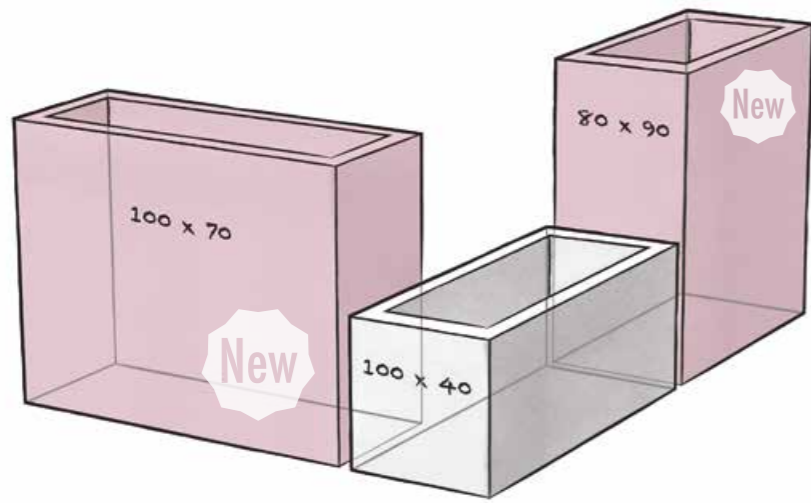

Schio family
componibile
modular
modulable
zusammensetzbar